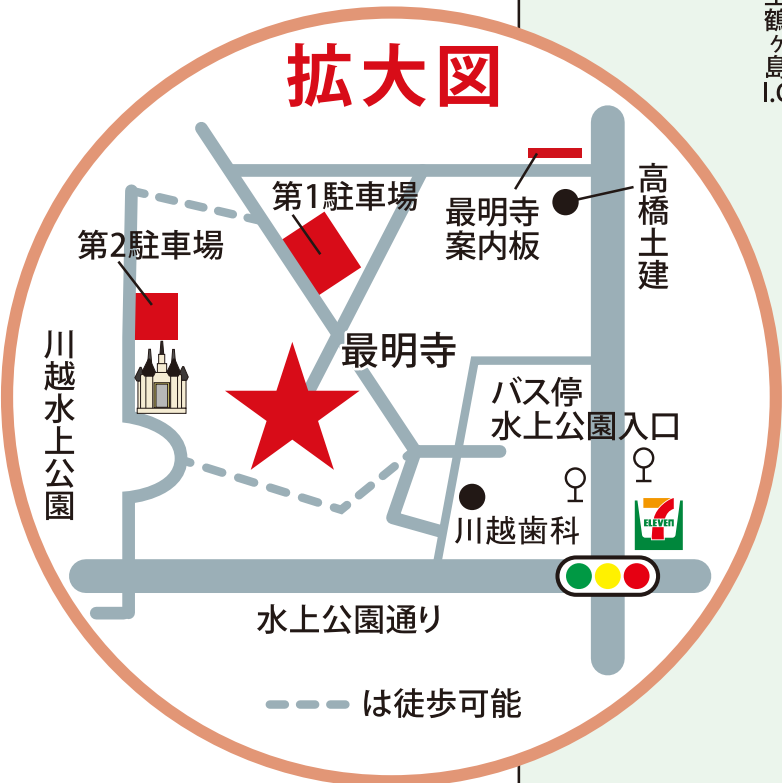

# 最明寺への交通アクセス

- **お車の場合:** 関越自動車道川越I.C.より5分
- **電車をご利用の場合:** JR川越線西川越駅下車徒歩約7分
- **駅からバスをご利用の場合:** 最寄り駅-西武線本川越 / 東武東上線・JR川越線川越駅  
・西武バス [川越35系統] 本川越駅発~川越駅西口~かすみ野行き  
**水上公園入口下車**

※バスの到着時刻は西武バスホームページをご覧ください ※川越駅西口のバス停(バス発着所)は改修工事の時期により、変更される場合がありますので駅前にてご確認ください。  
<http://www.seibubus.co.jp/timetable/dia/>

## 拡大図

## 最明寺